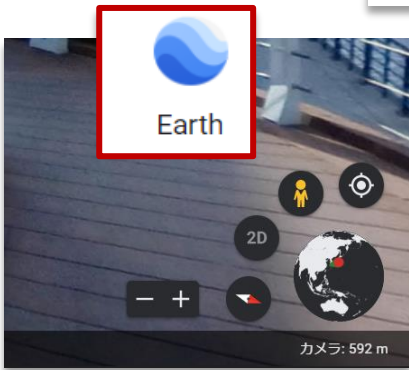

1. グーグルアースプロで地球を検索

2. グーグルアースプロで宇宙へ

3, グーグルアース

グーグルアースだと建物内で進めることができる

<https://earth.google.com/web/@35.71005568,139.81070079,635.96186397a,0d,60.00000004y,158.19679335h,28.47646882t,0r/d ata=IjAKLEFGMVfpcE9zbnhxWVo1LThUemw0QV96VmtjQ0 1oc1J5LWQ3emxtTWZES2FUEAU>

4, グーグルマップ

グーグルマップ (グーグルマップでも建物内で進むことができる)

※手前にスクロールすると宇宙空間が出て星が出てくる

※グーグルマップからスカイツリーの中へは入れない