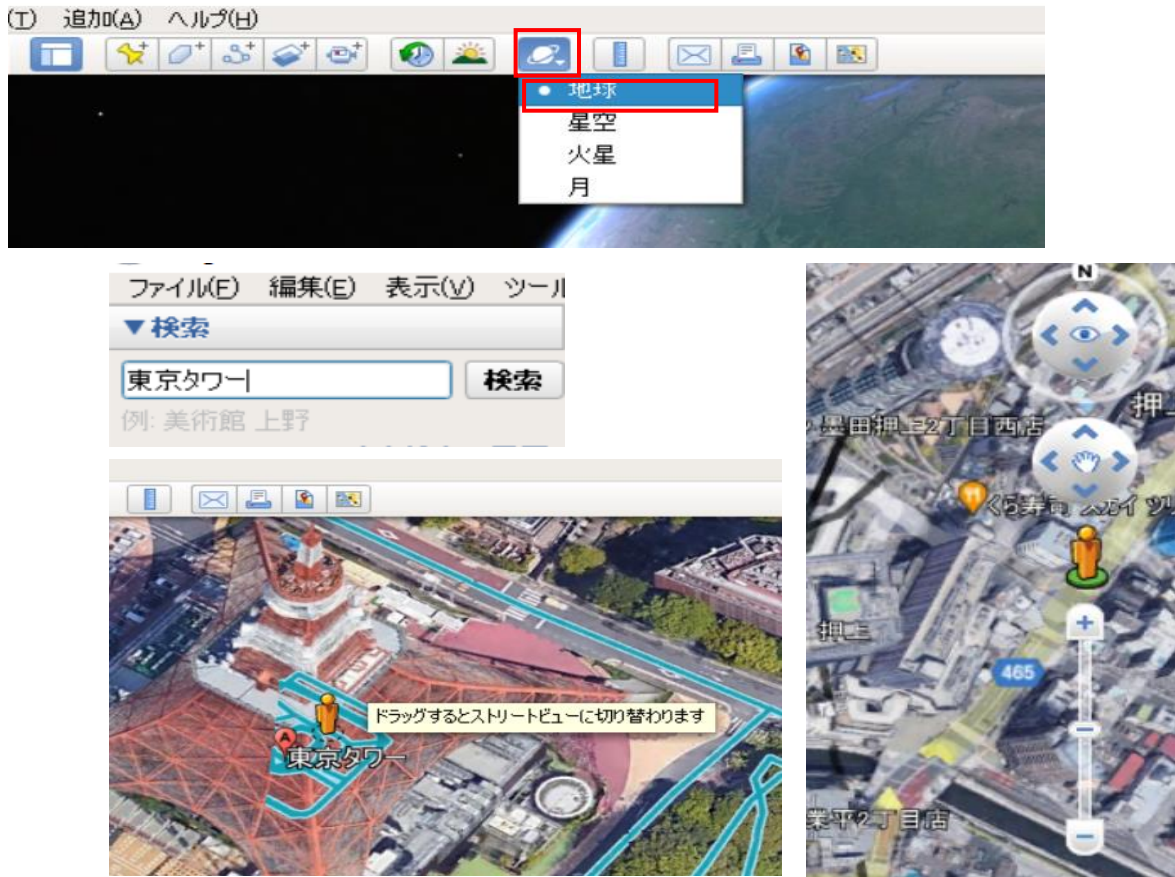

1. グーグルアースプロで地球を検索

2. グーグルアースプロで宇宙へ

3, グーグルアース

グーグルアースだと建物内で進めることができる

<https://earth.google.com/web/@35.71005568,139.81070079,635.96186397a,0d,60.00000004y,158.19679335h,28.47646882t,0r/d ata=IjAKLEFGMVfpcE9zbnhxWVo1LThUemw0QV96VmtjQ0 1oc1J5LWQ3emxtTWZES2FUEAU>

4, グーグルマップ

グーグルマップ (グーグルマップでも建物内で進むことができる)

※手前にスクロールすると宇宙空間が出て星が出てくる

※グーグルマップからスカイツリーの中へは入れない