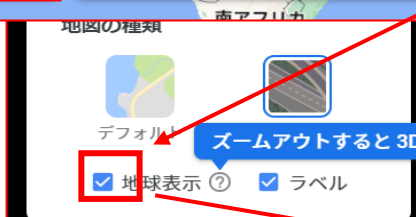

1. グーグルアースプロで地球を検索

2. グーグルアースプロで宇宙へ

3, グーグルアース

グーグルアースだと建物内で進めることができる

<https://earth.google.com/web/@35.71005568,139.81070079,635.96186397a,0d,60.00000004y,158.19679335h,28.47646882t,0r/d ata=IjAKLEFGMVfpcE9zbnhxWVo1LThUemw0QV96VmtjQ0 1oc1J5LWQ3emxtTWZES2FUEAU>

4, グーグルマップ

グーグルマップ (グーグルマップでも建物内で進むことができる)

※手前にスクロールすると宇宙空間が出て星が出てくる

※グーグルマップからスカイツリーの中へは入れない